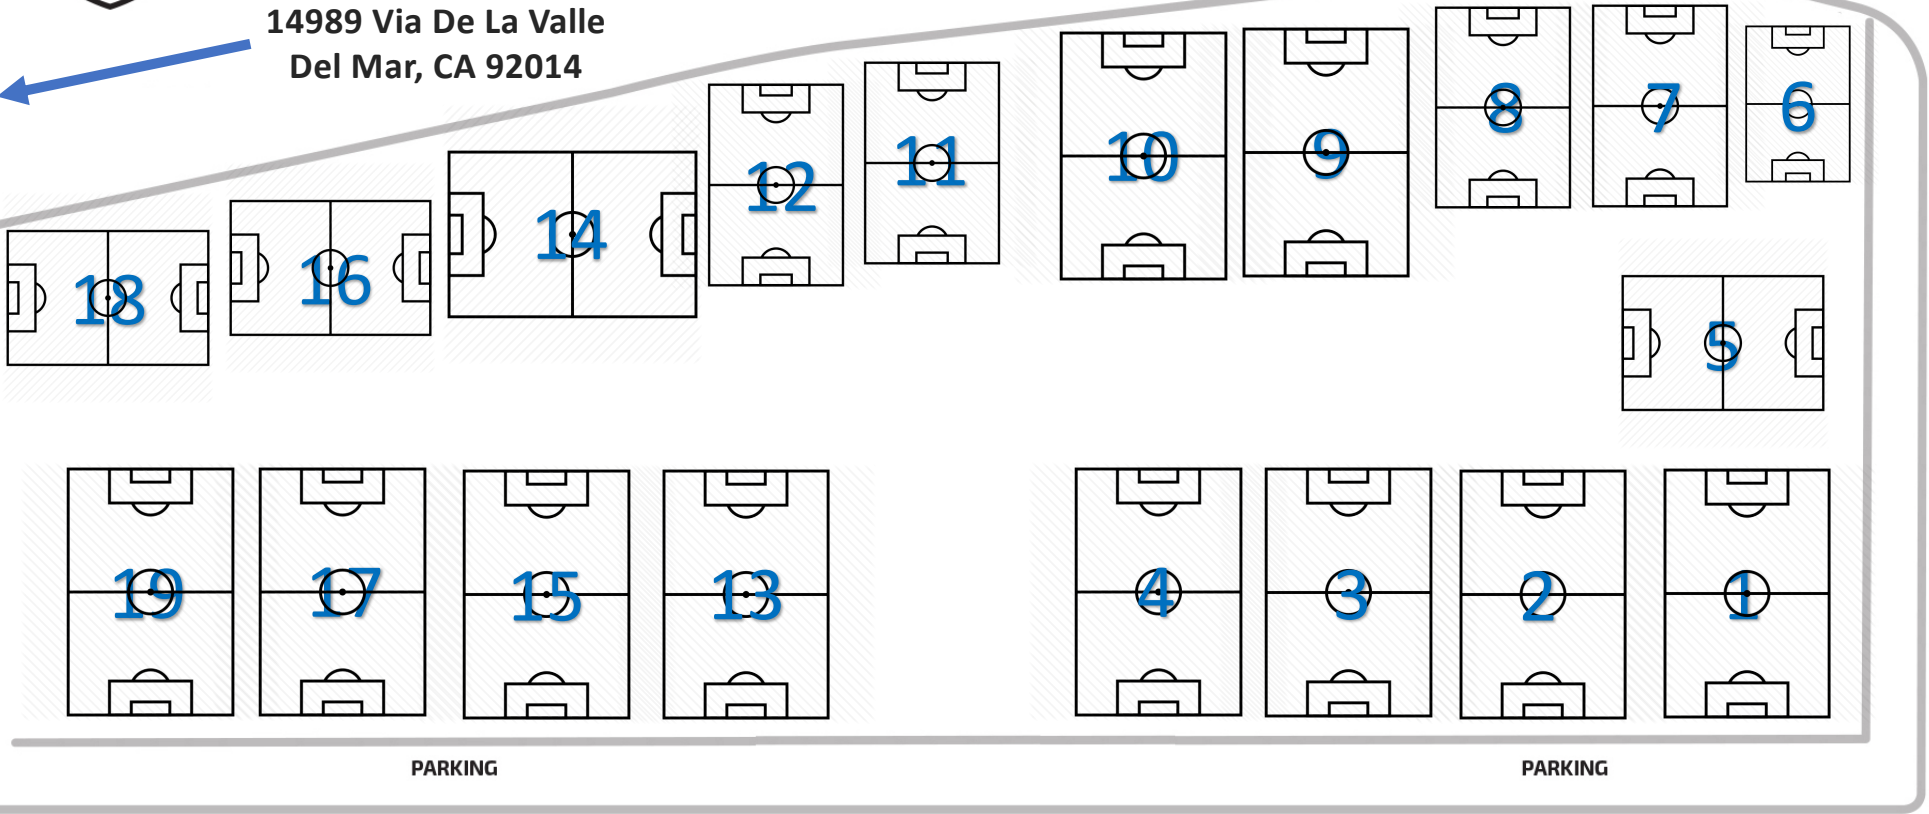

FIELD MAP

Address for Facility Entrance
14989 Via De La Valle
Del Mar, CA 92014

EL CAMINO REAL

VIA DE LA VALLE